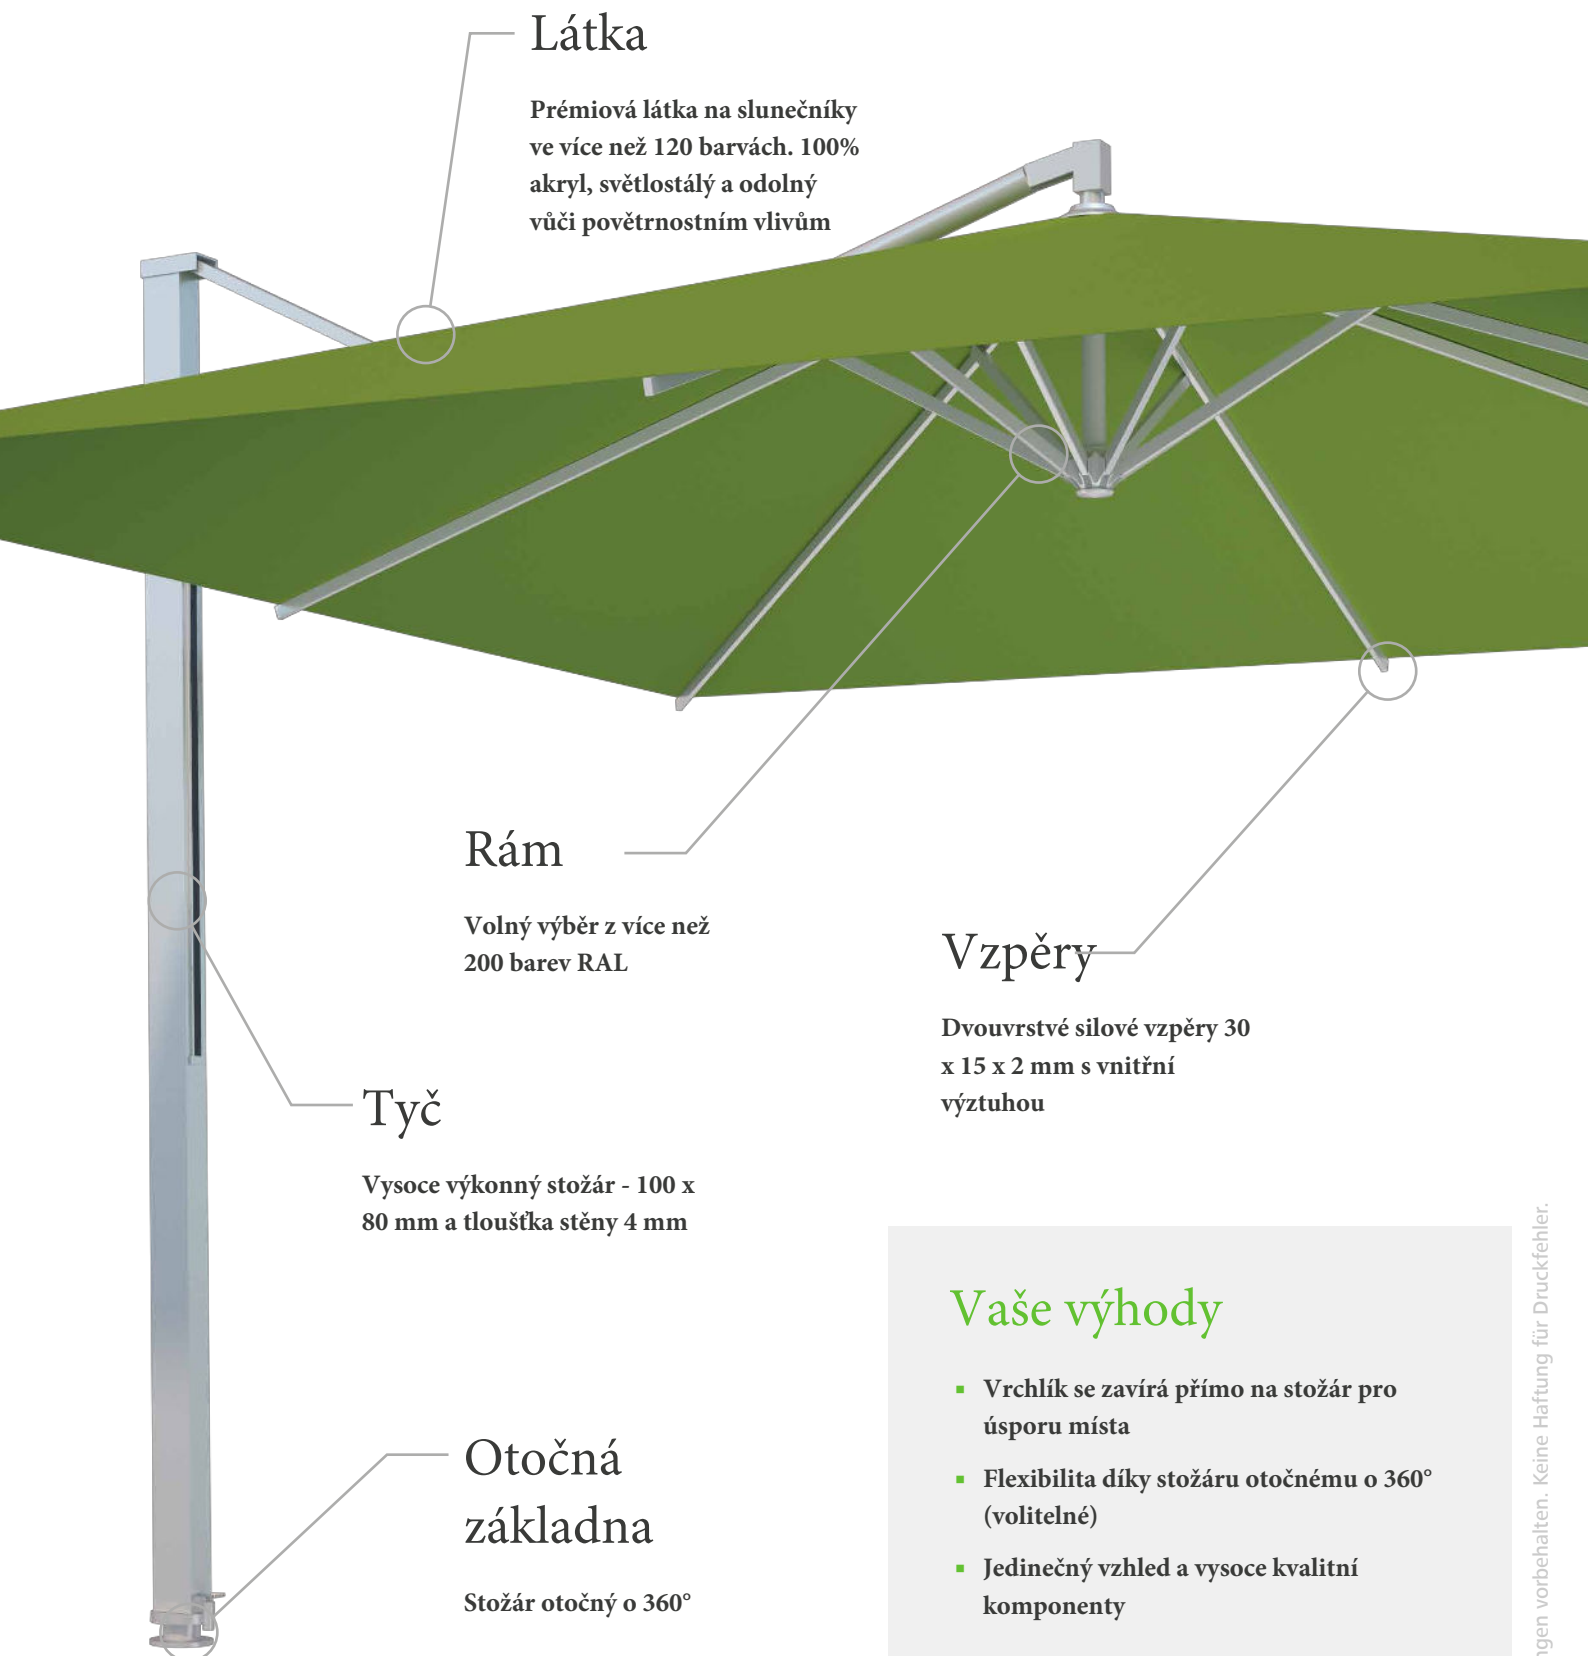

5 JAHRE
GARANTIE*

CARAVITA®

Exkluzivní slunečníky

Technický list slunečníku Scala
www.mk-rolety.cz

SCALA

Max. velikost
4 x 4 m

Elegantní konzolový slunečník Scala nabízí velkou flexibilitu a pohodlí díky integrované otočné základně a volitelnému rádiovému motoru WMS. S rozpětím 4 m a moderním designem se Scala stane poutačem každé terasy.

Látka

Prémiová látka na slunečníky ve více než 120 barvách. 100% akryl, světlostálý a odolný vůči povětrnostním vlivům

Rám

Volný výběr z více než 200 barev RAL

Tyč

Vysoce výkonný stožár - 100 x 80 mm a tloušťka stěny 4 mm

Otočná základna

Stožár otočný o 360°

Vzpěry

Dvouvrstvé silové vzpěry 30 x 15 x 2 mm s vnitřní výztuhou

Vaše výhody

- Vrchlík se zavírá přímo na stožár pro úsporu místa
- Flexibilita díky stožáru otočnému o 360° (volitelné)
- Jedinečný vzhled a vysoce kvalitní komponenty