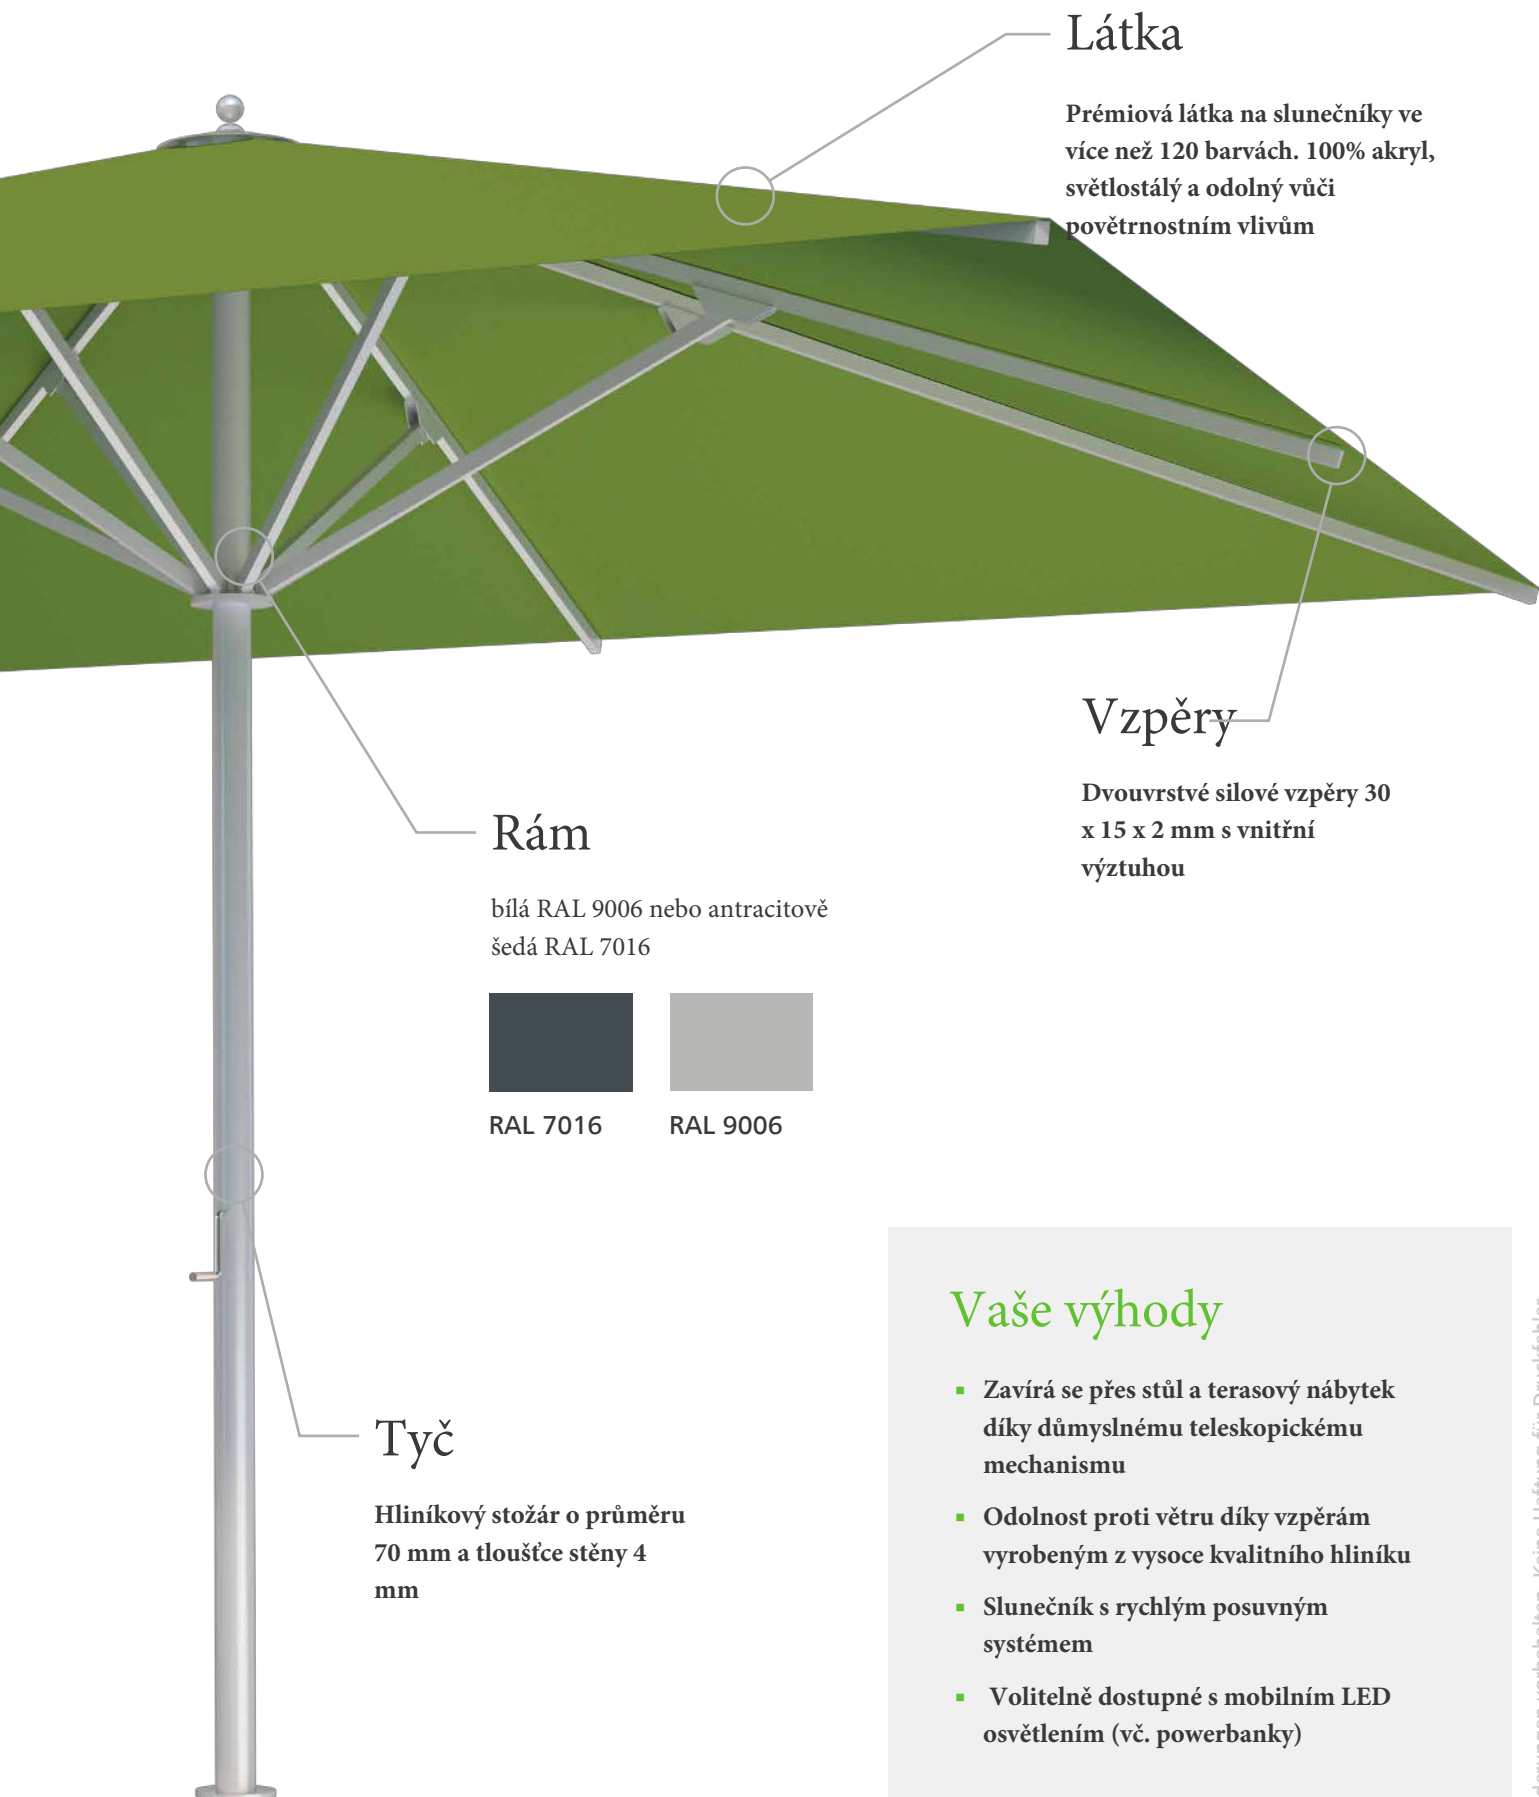

## Exkluzivní lunečníky

Technický list slunečníku Centro  
[www.mk-rolety.cz](http://www.mk-rolety.cz)

# CENTRO

Max. velikost  
5 x 5 m

Středový stožárový slunečník Centro poskytuje solidní stínění o velikosti až 5 m. Ideálně se hodí do pivních zahrádek a na terasy v gastronomii.