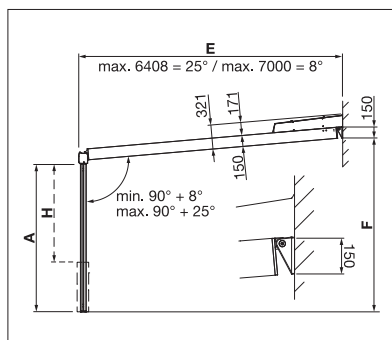

RIVERA

PERGOLY & PAVILÓN
**ROBUSTNÍ PERGOLOVÁ MARKÝZA
S VĚTŠÍM VÝSUVEM.**

RIVERA P5000

Odtok vody

Potah v bočním vedení

- Možný výsuv do 700 cm
- Vysoké napnutí plátna se postará o rychlý odtok dešťové vody
- Integrovaný odtok dešťové vody přes podpěry
- Vysoce stabilní i při vysoké rychlosti větru – nejvyšší třída dle markýzových norem
- Nastavitelný sklon střechy 8 °do 25 °

Možnosti:

- Stmívatelné LED-osvětlení
- Boční/přední zastínění
- Boční/přední zasklení
- Ochranná stříška

min. 200 cm
max. 500 cm*

min. 200 cm
max. 700 cm

Světlá výška
max. 300 cm**

*od 501 cm spojené

**od 250 cm výšky nutné zesílení rohu P850

Dle provedení a rozměrů může být povětrnostní třída různá.

s motorem

Technické údaje o rozměrech v mm

Montáž na stěnu

POŽADOVANÁ REGISTRACE

EN 13561

Spojená zařízení

LED-Osvětlení