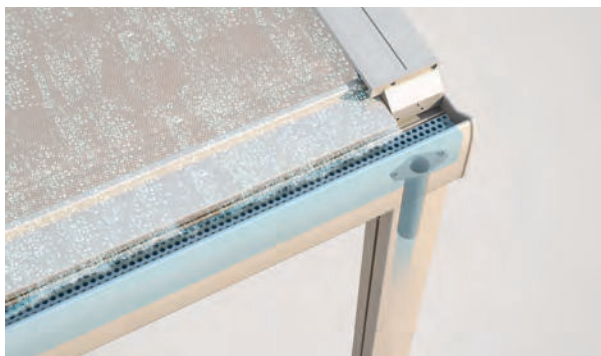

RIVERA

PERGOLY & PAVILÓN
**ROBUSTNÍ PERGOLOVÁ MARKÝZA
S VĚTŠÍM VÝSUVEM.**

RIVERA P5000

Odtok vody

Potah v bočním vedení

- Možný výsuv do 700 cm
- Vysoké napnutí plátna se postará o rychlý odtok dešťové vody
- Integrovaný odtok dešťové vody přes podpěry
- Vysoce stabilní i při vysoké rychlosti větru – nejvyšší třída dle markýzových norem
- Nastavitelný sklon střechy 8 °do 25 °

Možnosti:

- Stmívatelné LED-osvětlení
- Boční/přední zastínění
- Boční/přední zasklení
- Ochranná stříška

min. 200 cm
max. 500 cm*

min. 200 cm
max. 700 cm

Světlá výška
max. 300 cm**

*od 501 cm spojené

**od 250 cm výšky nutné zesílení rohu P850