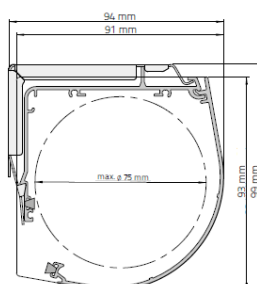

### Standardní provedení rolety zahrnuje:

- samotoč s řetízovým mechanismem  $\varnothing$  28 mm nebo 38 mm
- hliníkovou kazetu rolety
- plastové boky krytu rolety
- montážní klipy pro uchycení kazety
- stínicí textilii
- spodní plochou zátěžovou lištu
- boční hliníkové vodící profily v šíři 50 mm
- ovládací řetízek nebo nekonečný řetízek bez dorazů (délka: 50 cm, 75 cm, 100 cm, 125 cm)
- barevné provedení systému BRUNO: bílá RAL 9016

### Rozměry rolety:

- maximální šířka: 250 cm

*Nestandardní rozměry rolet Vám vyrobíme pouze po předchozí konzultaci. Tento produkt běžně vyrábíme pouze nenašivaný.*

### Barevnost:

Bílá RAL 9016

Boční vodící profil

Kazeta velká (pro 38 mm)

Kazeta malá (pro 28 mm)

**DOMOV VE VAŠEM BYTĚ**

<https://www.zaluzie-rolety-den-noc.cz/>