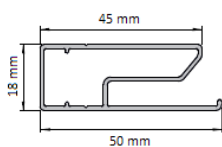

### Standardní provedení rolety zahrnuje:

- samotoč s řetízovým mechanismem  $\varnothing$  28 mm nebo 38 mm
- hliníkovou kazetu rolety
- plastové boky krytu rolety
- montážní klipy pro uchycení kazety
- stínicí textilii
- spodní plochou zátěžovou lištu
- boční hliníkové vodící profily v šíři 50 mm
- ovládací řetízek nebo nekonečný řetízek bez dorazů (délka: 50 cm, 75 cm, 100 cm, 125 cm)
- barevné provedení systému BRUNO: bílá RAL 9016

### Rozměry rolety:

- maximální šířka: 250 cm

*Nestandardní rozměry rolet Vám vyrobíme pouze po předchozí konzultaci. Tento produkt běžně vyrábíme pouze nenašivaný.*

### Umístění rolety:

Roletu BRUNO lze umístit na stěnu nebo do stropu nebo do špalety.

*Kazetu rolety je možné montovat na stěnu nebo do stropu, boční vodící profily pouze na stěnu nebo do špalety*

### Barevnost:

Bílá RAL 9016

Boční vodící profil

Kazeta velká (pro 38 mm)

Kazeta malá (pro 28 mm)

**DOMOV VE VAŠEM BYTĚ**

<https://www.zaluzie-rolety-den-noc.cz/>