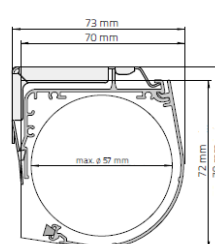

### Rozměry rolety:

- maximální šířka: 250 cm

*Nestandardní rozměry rolet Vám vyrobíme pouze po předchozí konzultaci. Tento produkt běžně vyrábíme pouze nenašivaný.*

### Barevnost:

Bílá RAL 9016

Boční vodící profil

Kazeta velká (pro 38 mm)

Kazeta malá (pro 28 mm)

**DOMOV VE VAŠEM BYTĚ**

<https://www.zaluzie-rolety-den-noc.cz/>