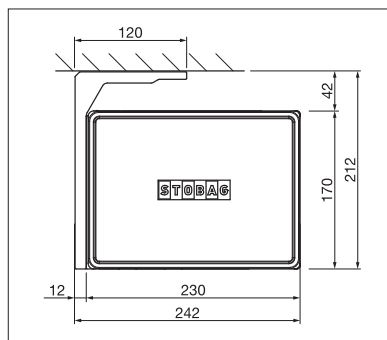

CAMABOX BX4000 | BX4700

Dokonale tvarovaná kazetová markýza v kubickém designu

BX4700 s integrovaným LED osvětlením Tunable White

Výhody výrobků řady CAMABOX

- Kazetová markýza pro středně velké až velké plochy
- Moderní kubický design
- Skříň markýzy chrání v zavřeném stavu tkaninu a kloubová ramena před povětrnostními vlivy
- Integrovaný sklápěcí kloub zajišťuje dokonalé zavírání skříňe
- Různé možnosti montáže: na stěnu, pod strop nebo na krokev (v závislosti na modelu)
- Variabilní umístění konzol umožňuje flexibilní montáž bez ohledu na stavební konstrukci
- Sklon markýzy lze nastavit v rozsahu od 5° do 35°
- Volitelný profil pro připojení ke stěně umožňuje vytvářet bezprostřední plynulý přechod mezi fasádou a skříňí

Technické údaje o rozměrech v mm

Montáž na stěnu

Montáž do stropu

Montáž na stěnu

Montáž do stropu

LED osvětlením integrovaným ve skříni

BX4700 s elektronicky ovládaným spouštěcím volánem v provedení Plus a s LED osvětlením Tunable White s integrovaným LED osvětlením Tunable White v přední části výsuvného profilu