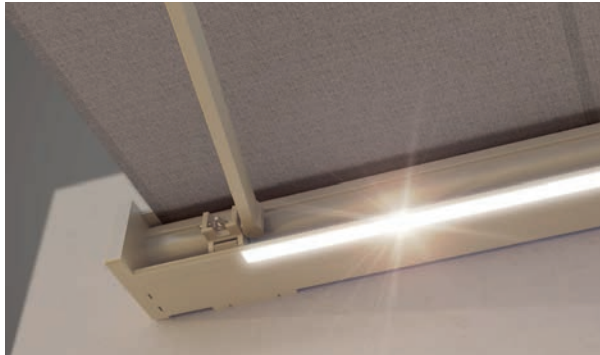

CAMABOX BX4000 | BX4700

Dokonale tvarovaná kazetová markýza v kubickém designu

BX4700 s integrovaným LED osvětlením Tunable White

Výhody výrobků řady CAMABOX

- Kazetová markýza pro středně velké až velké plochy
- Moderní kubický design
- Skříň markýzy chrání v zavřeném stavu tkaninu a kloubová ramena před povětrnostními vlivy
- Integrovaný sklápěcí kloub zajišťuje dokonalé zavírání skříňe
- Různé možnosti montáže: na stěnu, pod strop nebo na krokev (v závislosti na modelu)
- Variabilní umístění konzol umožňuje flexibilní montáž bez ohledu na stavební konstrukci
- Sklon markýzy lze nastavit v rozsahu od 5° do 35°
- Volitelný profil pro připojení ke stěně umožňuje vytvářet bezprostřední plynulý přechod mezi fasádou a skříňí

Technické údaje o rozměrech v mm

Montáž na stěnu

Montáž do stropu

Montáž na stěnu

Montáž do stropu

LED osvětlením integrovaným ve skříni

BX4700 s elektronicky ovládaným spouštěcím volánem v provedení Plus a s LED osvětlením Tunable White s integrovaným LED osvětlením Tunable White v přední části výsuvného profilu

BX4700

Nový vysoce estetický design nejvyšší třídy:

- Definované čisté linie a hrany
- Magnetické uzavírání na bočních stranách skříňě eliminuje nevzhledné šrouby a zajišťuje velmi snadnou údržbu

Volitelné možnosti:

- Volitelný spouštěcí volán v provedení Plus s motorickým ovládáním poskytuje ochranu před nízkým sluncem a přispívá k pocitu soukromí
- Tunable White: stmívatelné LED osvětlení, plynule nastavitelné od studeného po teplý bílý odstín, integrované ve skříni a/nebo ve výsuvném profilu
- Stropní montáž bez viditelných šroubů díky dokonale tvarově přizpůsobenému krytu