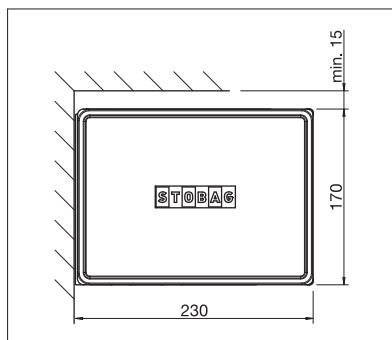

CAMABOX BX4000 | BX4700

Dokonale tvarovaná kazetová markýza v kubickém designu

BX4700 s integrovaným LED osvětlením Tunable White

Výhody výrobků řady CAMABOX

- Kazetová markýza pro středně velké až velké plochy
- Moderní kubický design
- Skříň markýzy chrání v zavřeném stavu tkaninu a kloubová ramena před povětrnostními vlivy
- Integrovaný sklápěcí kloub zajišťuje dokonalé zavírání skříňe
- Různé možnosti montáže: na stěnu, pod strop nebo na krokev (v závislosti na modelu)
- Variabilní umístění konzol umožňuje flexibilní montáž bez ohledu na stavební konstrukci
- Sklon markýzy lze nastavit v rozsahu od 5° do 35°
- Volitelný profil pro připojení ke stěně umožňuje vytvářet bezprostřední plynulý přechod mezi fasádou a skříňí

Technické údaje o rozměrech v mm

Montáž na stěnu

Montáž do stropu

Montáž na stěnu

Montáž do stropu

LED osvětlením integrovaným ve skříni

BX4700 s elektronicky ovládaným spouštěcím volánem v provedení Plus a s LED osvětlením Tunable White s integrovaným LED osvětlením Tunable White v přední části výsuvného profilu