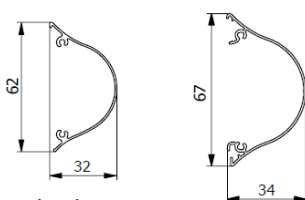

Barevnost: