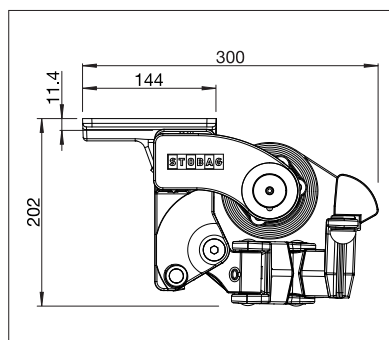

AZUR

BALKÓNY & TERASY

**STABILNÍ KLOUBOVÁ MARKÝZA SE
4-HRANNÝM NOSNÝM PROFILEM.**

AZUR SG2400

Montáž na stěnu s ochrannou stříškou

Kroková montáž

- Stabilní a cenově výhodná markýza s 4-hranným nosným profilem
- Nastavitelný sklon markýzy od 1° do 60°
- Různé možnosti montáže - na stěnu, pod strop nebo do krokve
- Variabilní pozice konzolí
- Výběr z mnoha typů konzolí
- K dostání volitelná ochranná stříška
- Optimální volán - plus poskytne dodatečný stín a opticky chrání ramena markýzy
- Elegantní a nadčasový design

min. 180 cm
max. 700 cm

min. 150 cm
max. 300 cm

Dle provedení a rozměrů může být povětrnostní třída různá.

Technické údaje o rozměrech v mm

Montáž na stěnu s ochrannou stříškou

Montáž do stropu

EN 13561

POŽADOVANÁ
REGISTRACE