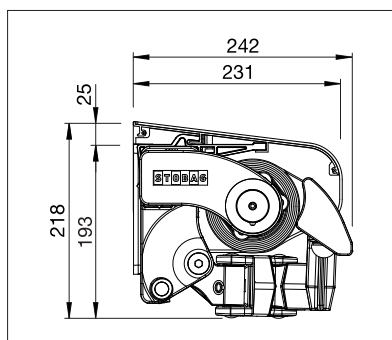

min. 180 cm
max. 700 cm

min. 150 cm
max. 300 cm

Dle provedení a rozměrů může být povětrnostní třída různá.

Technické údaje o rozměrech v mm

Montáž na stěnu s ochrannou stříškou

Montáž do stropu

EN 13561

POŽADOVANÁ
REGISTRACE