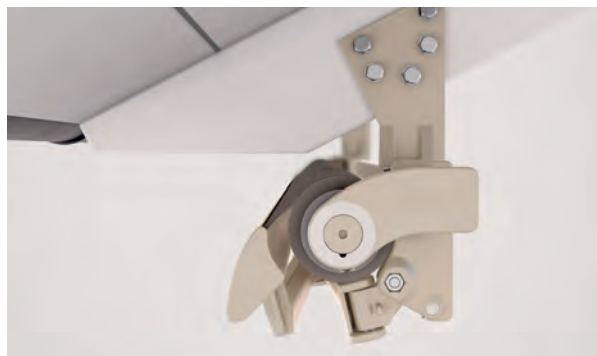

AZUR

BALKÓNY & TERASY

**STABILNÍ KLOUBOVÁ MARKÝZA SE
4-HRANNÝM NOSNÝM PROFILEM.**

AZUR SG2400

Montáž na stěnu s ochrannou stříškou

Kroková montáž

- Stabilní a cenově výhodná markýza s 4-hranným nosným profilem
- Nastavitelný sklon markýzy od 1° do 60°
- Různé možnosti montáže - na stěnu, pod strop nebo do krokve
- Variabilní pozice konzolí
- Výběr z mnoha typů konzolí
- K dostání volitelná ochranná stříška
- Optimální volán - plus poskytne dodatečný stín a opticky chrání ramena markýzy
- Elegantní a nadčasový design

min. 180 cm
max. 700 cm

min. 150 cm
max. 300 cm

Dle provedení a rozměrů může být povětrnostní třída různá.

Technické údaje o rozměrech v mm

Montáž na stěnu s ochrannou stříškou

Montáž do stropu

EN 13561

POŽADOVANÁ
REGISTRACE

COLORS

Objevte mnoho možností při výběru barvy konstrukce.

FABRICS

Vyberte si z bohaté nabídky látek a barev.

ELECTRICS

Více komfortu díky automatizaci, řízení a osvětlení.

Více informací na www.stobag.com

STOBAG